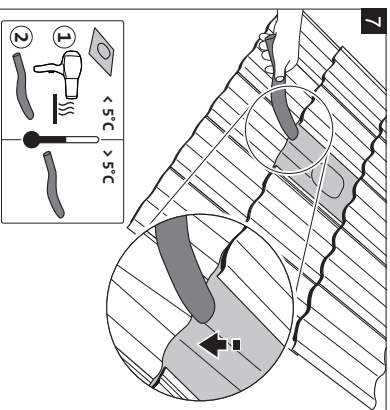

7

3c

NL - Met metalen ondersteuningsplaat
 EN - With metal support plate
 FR - Avec support métallique

DE - Pfanne mit Metallgrundplatte
 IT - Con piastra in metallo
 ES - Con soporte metálico

Max. 6x