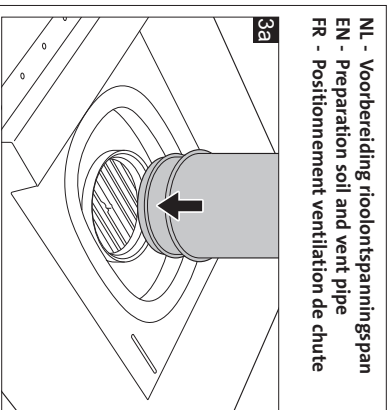

1

2

4

5

3a

3b

6

7

3c

NL - Met metalen ondersteuningsplaat
EN - With metal support plate
FR - Avec support métallique

DE - Pfanne mit Metallgrundplatte
IT - Con piastra in metallo
ES - Con soporte metálico

Max. 6x