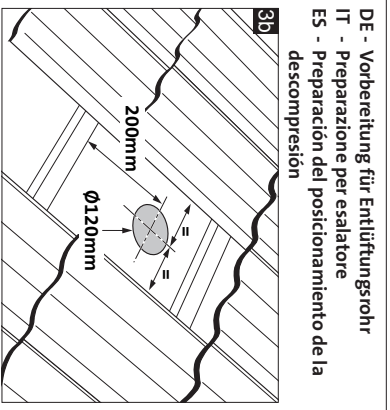

1

2

4

5

3a

3b

6

7

3c

NL - Met metalen ondersteuningsplaat
EN - With metal support plate
FR - Avec support métallique

DE - Pfanne mit Metallgrundplatte
IT - Con piastra in metallo
ES - Con soporte metálico

Max. 6x